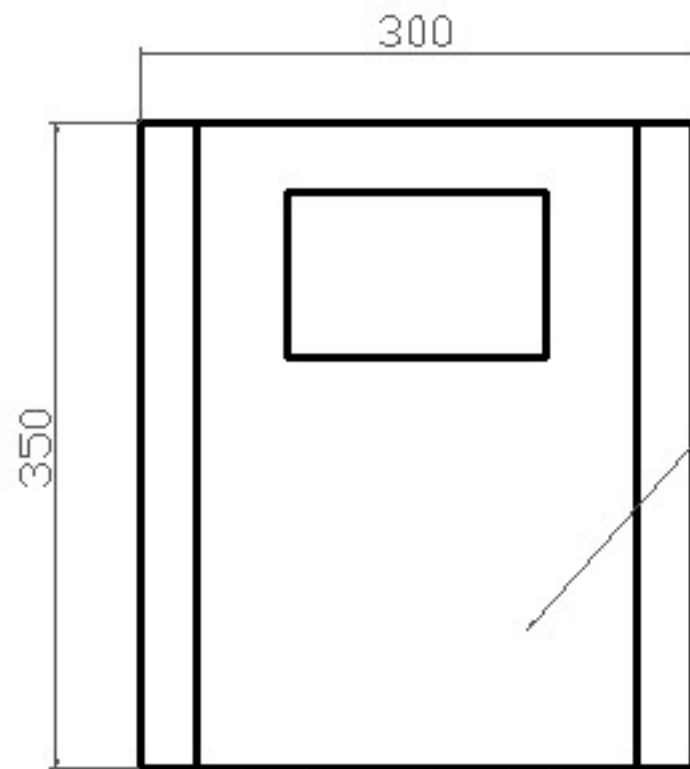

# NABÍDKOVÝ VÝKRES GERMID V275

propojení kabely CMFM 5x0,75  
stíněný kabel  
přívod 230V 50Hz

- 1- výpust
- 2- vpust
- 3- ventil pro odběr vzorků na vpusti
- 4- ventil pro odběr vzorků na výpusti
- 5- vypouštěcí ventil
- 6- nádoba
- 7- rozvaděč
- 8- připojovací konektor
- 9- univerzální vstup